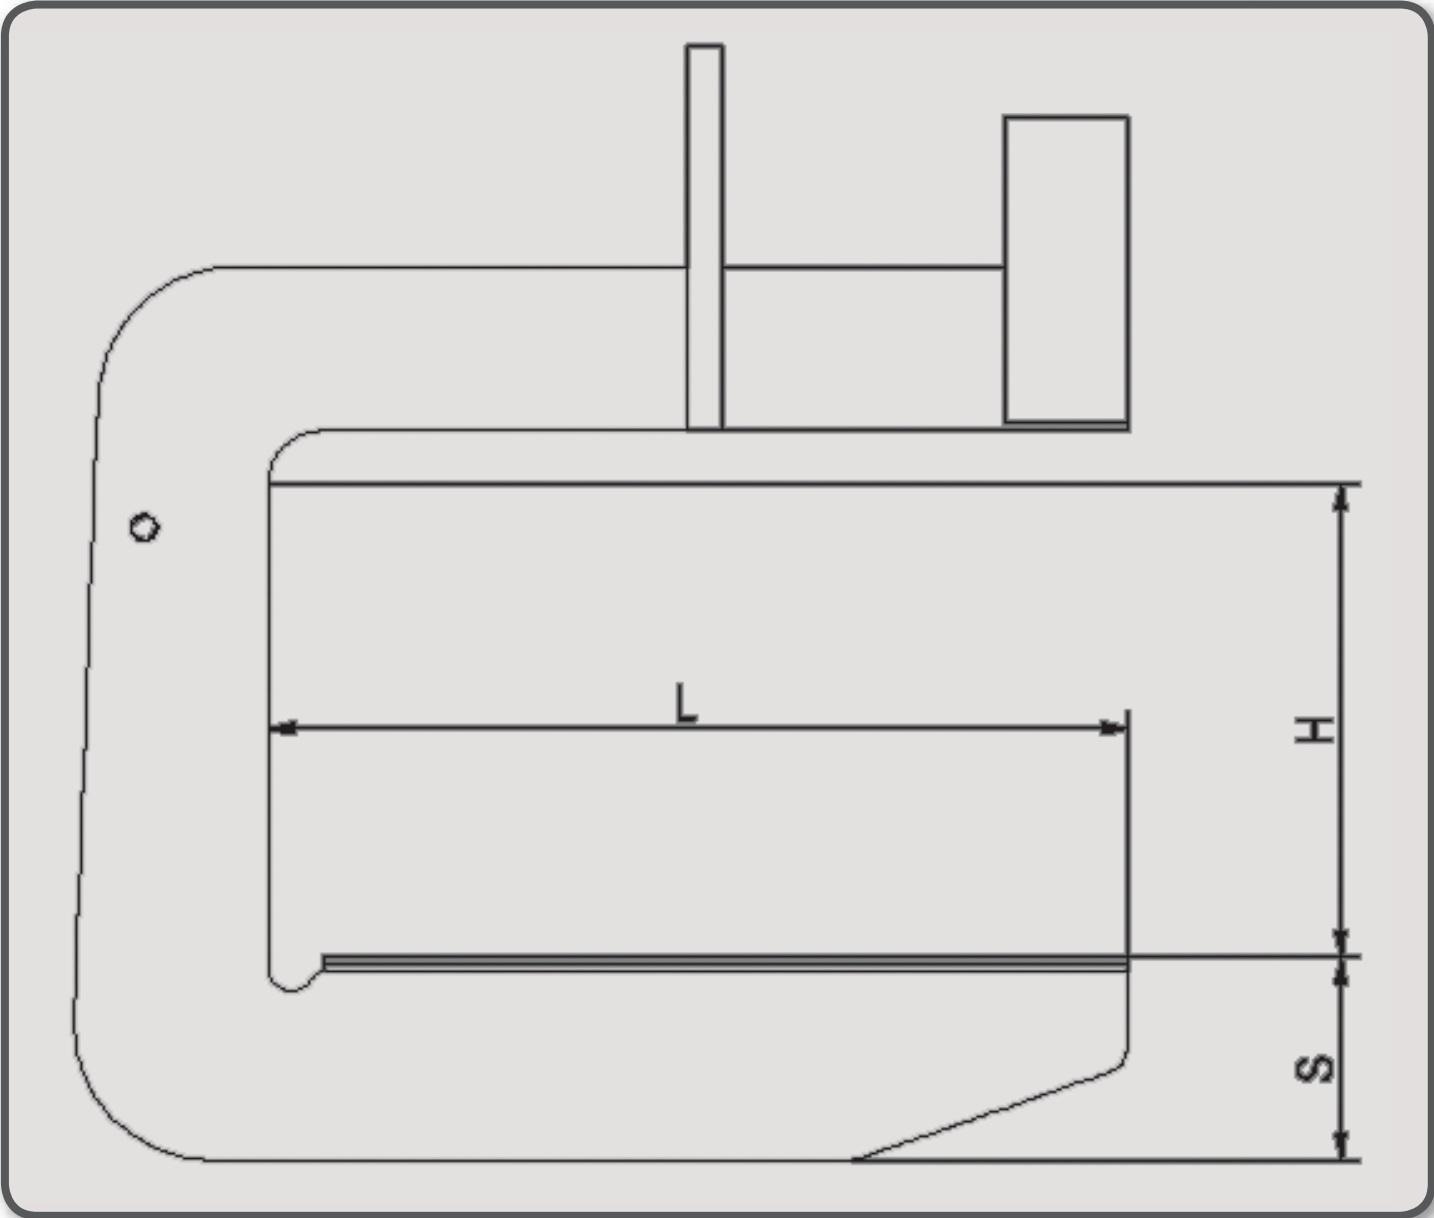

C-Hooks for Coils

C-Hooks for Coils

On demand higher capacities and different measures

MODEL	CAPACITY	S	H	L	WEIGHT
	KG	(mm)	(mm)	(mm)	KG
GC-5	5000	200	550	800	255
GC-10	10000	300	700	1250	690
GC-15	15000	310	700	1250	950
GC-20	20000	350	900	1500	1260
GC-25	25000	370	900	1500	1670
GC-30	30000	400	900	1500	1815

- Fourches réglables.
- Hauteur utile réglable.
- Fourches noires.
- Surface laquée RAL 2000.

Type

- à équilibrage manuel.

Type ELSPAFOM

- Auto-équilibré.

Description

Loading forks are indispensable aids for handling pallets, containers and pallet cages

- Adjustable forks.
- Adjustable usage height.
- Fork sleeve in black.
- Spray painted RAL 2000.

Type ELSPAFOA

- Manual load counterbalancing system.

Type ELSPAFOA

- Automatic load counterbalancing system.

Type	CMU	Hauteur utile min/max	Longueur des fourches	Section des fourches (PxH)	Écartement des fourches rebord ext. / rebord int min/min	Poids Type M / Type A
Type	Max capacity	Usage height min / max	Length of forks	Cross section forks (w x h)	Dimensions over forks min. / max	Weight Type M / Type A
	Kg	mm	mm	mm	mm	Kg
ELSPAFOA 1000	1000	1100/1700	1000	120 x 40	395/965	115/117
ELSPAFOA 1500	1500	1100/1700	1000	120 x 40	395/965	118/120
ELSPAFOA 2000	2000	1100/1700	1000	130 x 50	415/965	218/220
ELSPAFOA 3000	3000	1100/1700	1000	130 x 50	415/965	228/230